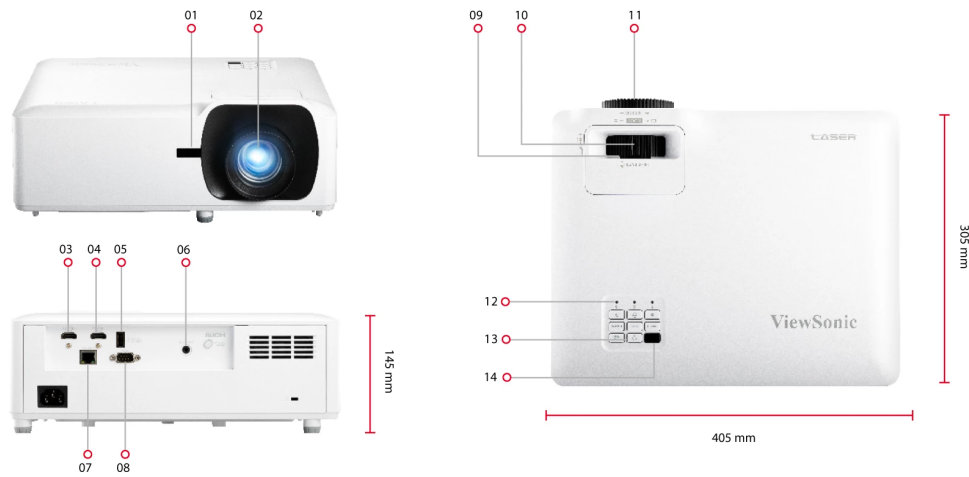

## Características clave

- Tecnología de fósforo láser de segunda generación con una vida útil de hasta 30 000 horas
- 5000 lúmenes ANSI que ofrecen imágenes brillantes en cualquier entorno
- Pantalla ultra grande de hasta 300" con menor costo por pulgada
- Flexibilidad de instalación: desplazamiento de lente V, zoom óptico de 1,6 aumentos, distorsión trapezoidal H/V
- Aplicación versátil: proyección de 360°, modo retrato

conferencias o un espacio público. El proyector cuenta con una gran flexibilidad de instalación con desplazamiento vertical de la lente, zoom óptico de 1,6 aumentos, fácil ajuste de imagen con distorsión trapecoidal H/V y corrección de 4 esquinas, y diversas aplicaciones con proyección de 360° y modo retrato.

**OTROS**

Voltaje de la fuente de alimentación:	100-240 V+/- 10 %, 50/60 Hz (entrada de CA)
El consumo de energía:	Normal: 245 W En espera: <0,5 W
Temperatura de funcionamiento:	0~40°C
Caja de cartón:	Marrón
Peso neto:	4,5 kg
Peso bruto:	6,6 kg
Dimensiones (An. x Pr. x Al.) con pie de ajuste:	337x265x131.5mm
Dimensiones del embalaje:	496x195x387mm