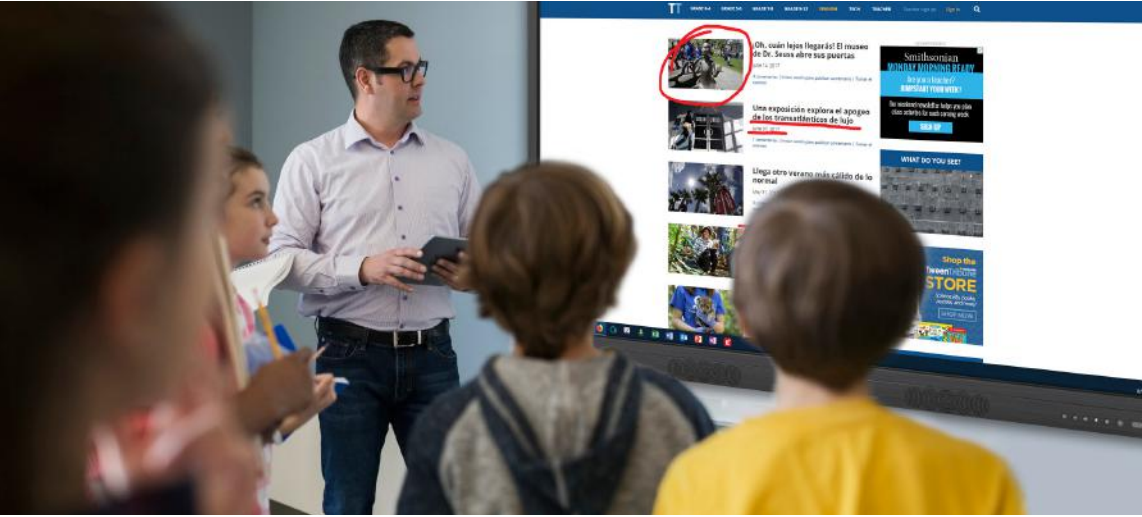

Soporte ilimitado
Soporte y entrenamiento con Screen Skills Guru. Gratis a través de vídeo, chat, email o teléfono.

C5 hace más

Aprende

Dentro y fuera del aula la clase continua, con la tecnología de aprendizaje a distancia.

Proyecta

Desde tu pc o dispositivo móvil documentos para interactuar con ellos desde la pantalla.

Enseña

Con herramientas interactivas que harán que tus clases sean experiencias únicas.

Hardware	
Tamaños disponibles	58", 70", 80", 88", 100"
OPS - PC	Intel i5, 8GB RAM, 256 GB SSD, Gigabit Ethernet, WiFi 802.11 a/b/g/n, Bluetooth, Win 10 Pro
OPS - Puertos de entrada y salida	4x USB 3.0, 2x USB 2.0, 1x HDMI, 1x Display Port, 1x VGA, 1x Mic, 1x Audifono, 1x RS232
WebCam OneScreen	Cámara Full HD (1080p), micrófono integrado con reducción de ruido 3D, ángulo de visión 120°
Teclado inalámbrico con Touchpad	Teclado inalámbrico completo con touchpad. Rango de alcance 10m aproximadamente

Software y servicios	
Aplicaciones Android	Acceso completo a las apps de Andorid como Youtube, Chrome y las disponibles en la tienda
Google Play Store	Acceso completo a Google Play Store, compatible con múltiples usuarios (miracast)
Administración remota	Notificaciones de emergencia, actualizaciones de firmware, control de pantalla
OneScreen Write	Escribe sobre cualquier contenido y comparte a través de código QR o email
OneScreen eShare	Transmite contenido desde tu dispositivo
OneScreen Hype	Software de vídeo-colaboración. Suscripción de 1 año para 50 usuarios
OneScreen Swap	Controla tu escritorio remotamente. Suscripción de 1 año para 50 usuarios
OneScreen Annotate	Software de anotación y tablero interactivo. Licencia perpetua
OneScreen Navigate	Software de acceso y navegación rápida a herramientas. Licencia perpetua
Software opcional	Software educativo con barra de herramientas específica por asignatura, plan de lecciones K-12, preparación de lecturas y plataforma educativa
Beneficios del paquete de software	Vídeo y audio conferencia, compartir pantalla, votaciones, transferencia de archivos, anotación, transcripción, transmisión inalámbrica, acceso remoto, tablero digital, guardar y grabar clases, transmitir múltiples cámaras, notificaciones de emergencia, administración remota y mucho más
Servicio de Screen Skills Guru	Soporte y entrenamiento gratuito a través de vídeo, chat, email o teléfono