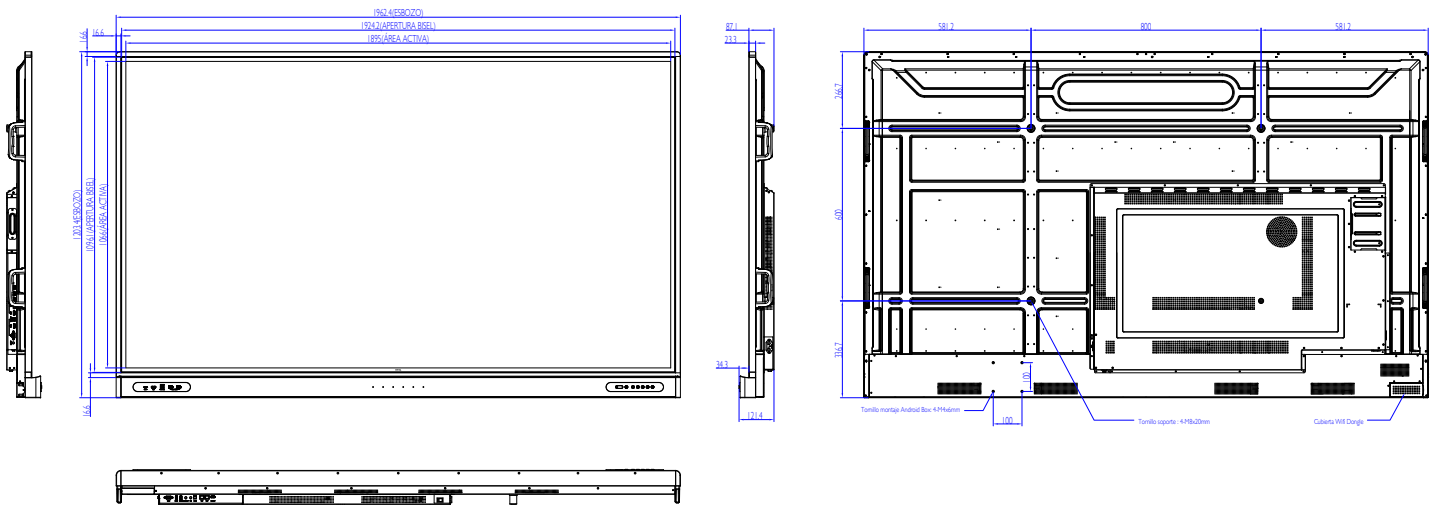

TERMINALES DE ENTRADA Y SALIDA

FRONTAL I/O

BOTÓN KEYPAD

INTERIOR I/O

LATERAL I/O

DIMENSIONES (MM)

STYLUS

La serie RM03 viene con un par de lápices BenQ resistentes a los gérmenes que te permiten escribir en distintos colores sin interrupciones.