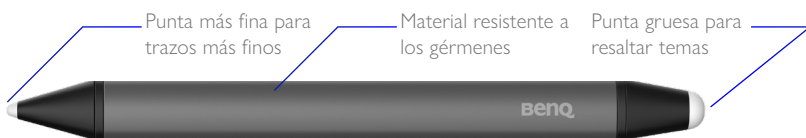

TERMINALES DE ENTRADA Y SALIDA

FRONTAL I/O

BOTÓN KEYPAD

INTERIOR I/O

LATERAL I/O

DIMENSIONES (MM)

STYLUS

La serie RM03 viene con un par de lápices BenQ resistentes a los gérmenes que te permiten escribir en distintos colores sin interrupciones.