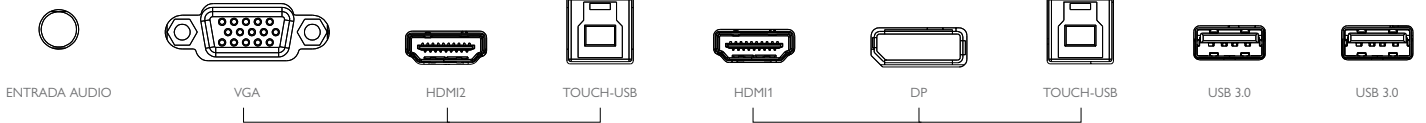

TERMINALES DE ENTRADA Y SALIDA

FRONTAL I/O

BOTÓN KEYPAD

INTERIOR I/O

LATERAL I/O

DIMENSIONES (MM)

STYLUS

La serie RM03 viene con un par de lápices BenQ resistentes a los gérmenes que te permiten escribir en distintos colores sin interrupciones.